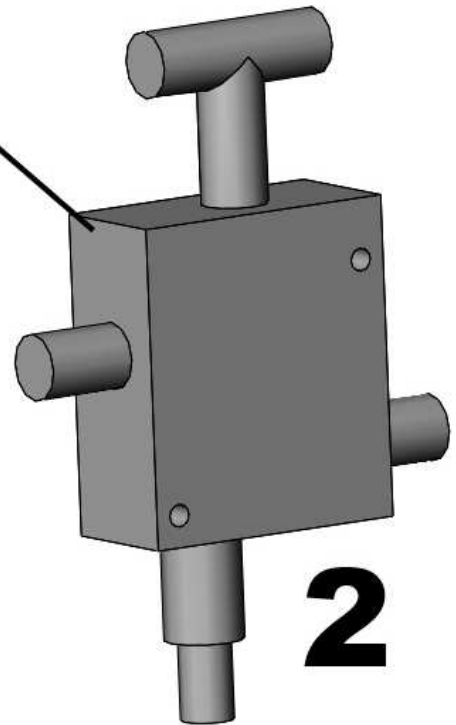

2

9

10

SUOMI

Kuva	Osa	Til. Nro	Nimi	Kpl	Huom.
1	1	31443	Halkaisuterän lukitustappi	1	
1	2	10855	Teränsäätö kahva	1	
1	3	10862	Teränsäätökahvan/ergovivun tuppi	2	
1	4	32425	Halkaisukourun verkko	1	
1	5	31853	Muovikahva	1	
1	6	32426	Teräsuoja	1	
1	7	32427	Ergo käyttövipu	1	
1	8	10608	Saranatappi	1	
1	9	10604	Lukko	1	
1	10	10615	Jatkopöydän jalka	1	
1	11	10583	Jatkopöytä	1	
1	12	31271	Höylä	1	
1	13	10592	Kölrulla	1	
1	14	31396	Jatkopöydän rulla	1	
1	15		Laakeri 6205 2RS	2	
1	16	10543	Syöttökuljettimen matto	1	
1	17	10986	HTS-Sylinteri	1	
1	18	11130	HTS-Vipu	1	
1	19	32428	Soviteholkki	1	
1	20	31444	Terän lukitustapin jousi	1	
1	21	10607	Jatkopöydän lukon jousi	1	
2	1	32429	Takasuoja	1	
2	2	31803	Sähkömoottori	1	
2	3	32242	Sakarakytkin, sähkömoottori	1	Sarjanumeroon =>1239
2	3	32487	Sakarakytkin, sähkömoottori	1	Sarjanumerosta 1240 =>
2	4	31801	Sakarakytkimen välikumi	1	Sarjanumeroon =>1239
2	4	32486	Sakarakytkimen välikumi	1	Sarjanumerosta 1240 =>
2	5	32430	Sakarakytkin, pumppu	1	Sarjanumeroon =>1239
2	5	32489	Sakarakytkin, pumppu	1	Sarjanumerosta 1240 =>
2	6	32431	Välilaippa	1	
2	7	32432	Pumppu	1	
2	8	32433	Kaksoiskäytön estolevy	1	
2	9	31805	Kojevastake	1	
2	10	32434	Kojevastakkeen alusta	1	
2	11	32435	Kanisterin kannatin	1	
2	12	32293	Kanisterin korkki	1	
3	1	32436	Kädensija	1	
3	2	32437	Käsilaukaisuvipu	1	
3	3	10735	Jousi	1	
3	4	11197	Vinssi	1	
3	5	32438	Tukirauta	1	
3	6	32439	Suojapelti	1	
3	7	32440	Suojapelti	1	
3	8	32171	Sylinteri	1	