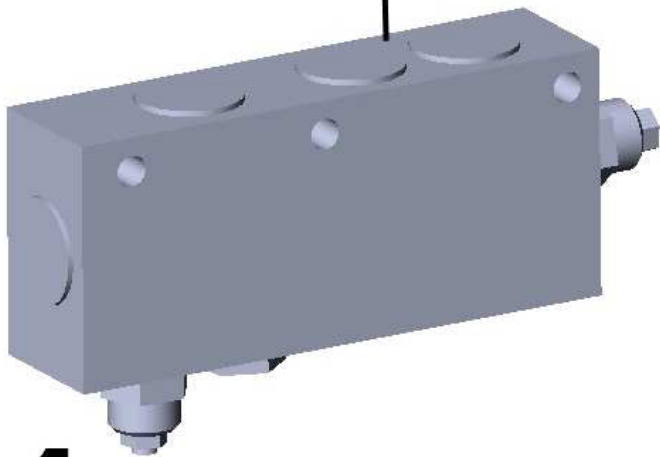

Alkuperäinen

3-2014

8

1