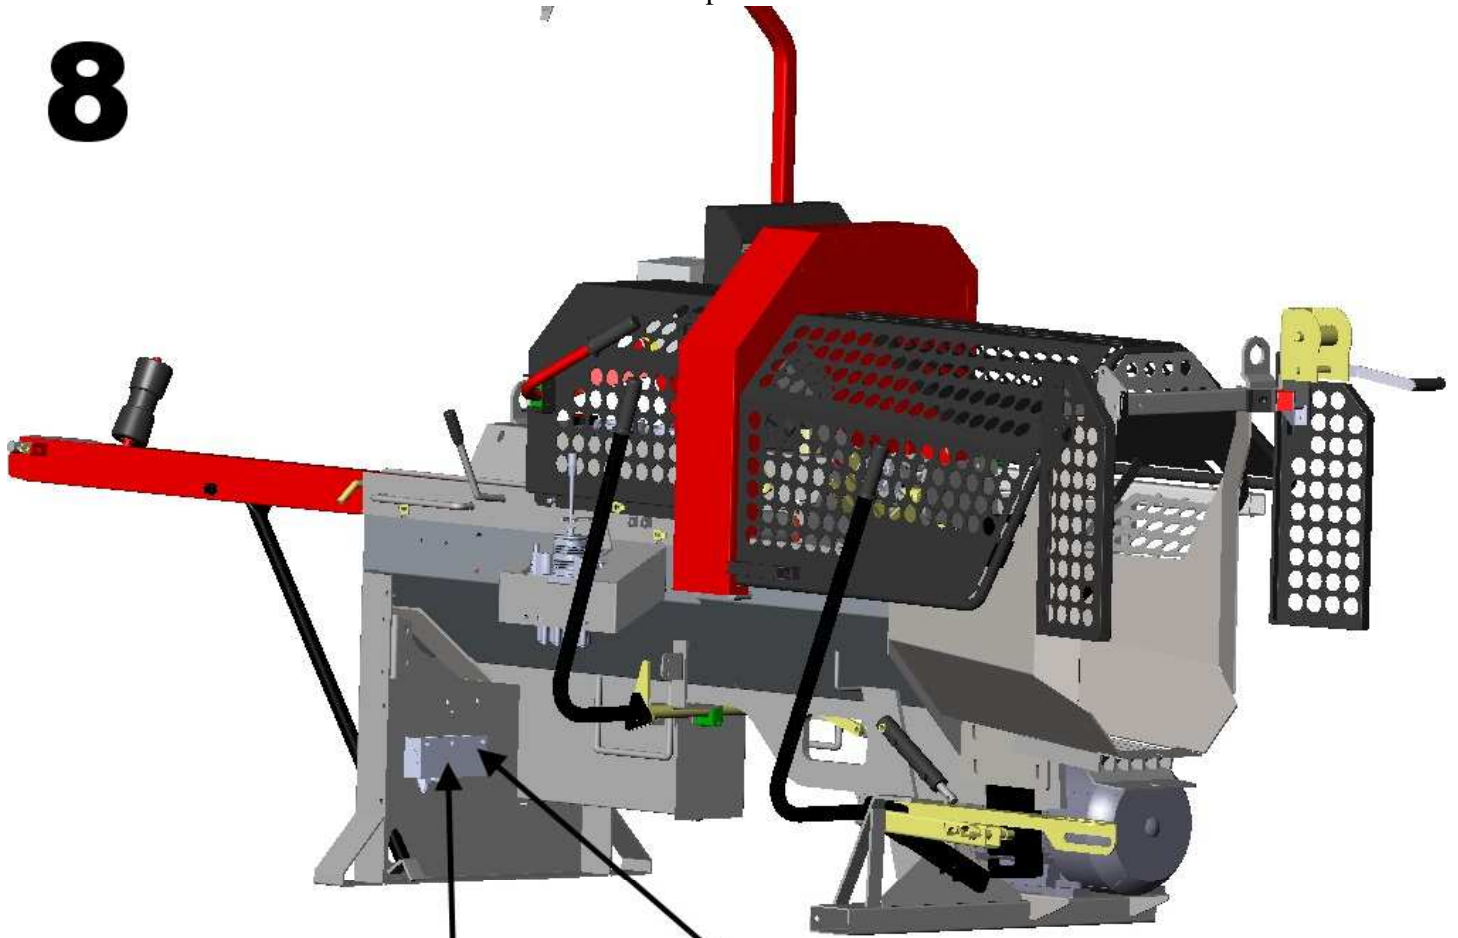

Alkuperäinen

3-2014

8

1