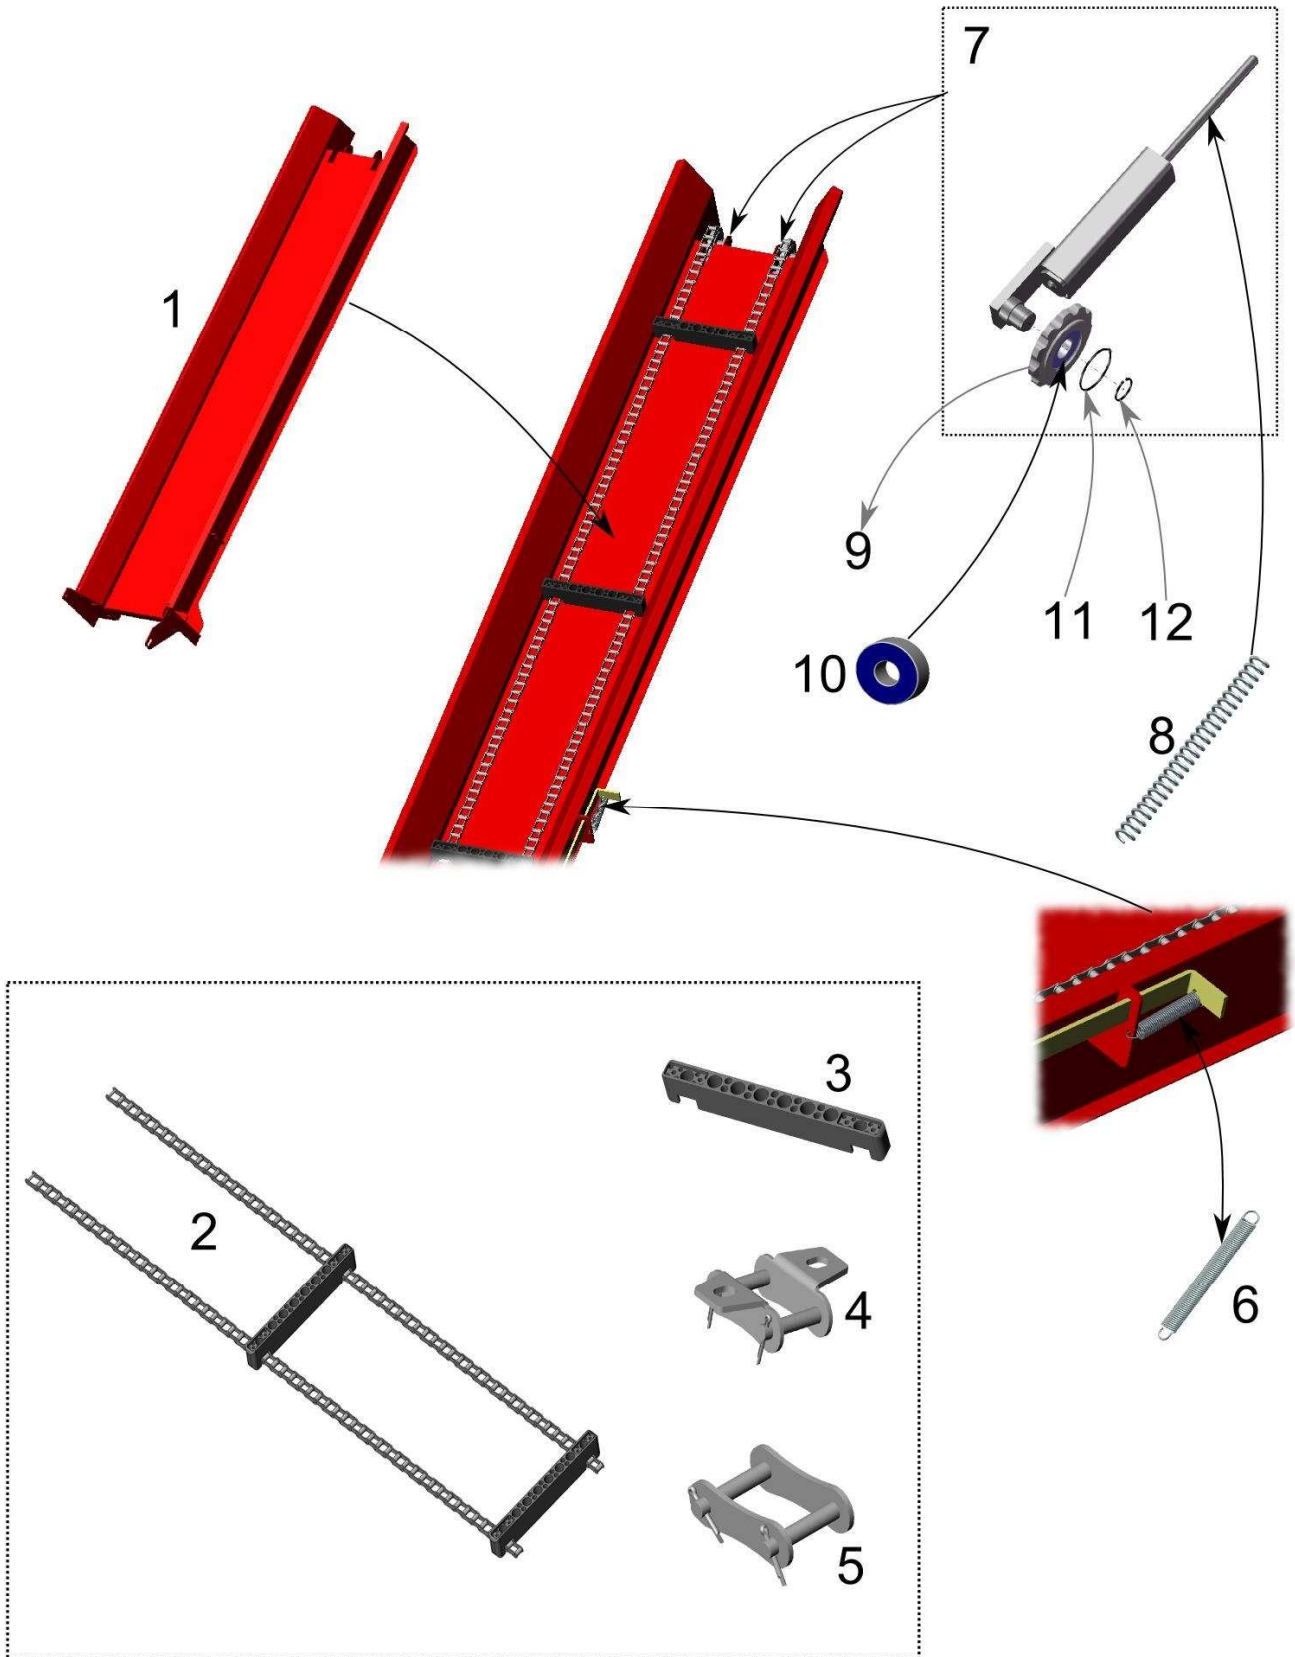

2

9

10

SUOMI

Kuva	Osa	Til. Nro	Nimi	Kpl	Huom.
1	1	31443	Halkaisuterän lukitustappi	1	
1	2	10855	Teränsäätö kahva	1	
1	3	10862	Teränsäätökahvan/ergovivun tuppi	2	
1	4	32425	Halkaisukourun verkko	1	
1	5	31853	Muovikahva	1	
1	6	32426	Teräsuoja	1	
1	7	32427	Ergo käyttövipu	1	
1	8	10608	Saranatappi	1	
1	9	10604	Lukko	1	
1	10	10615	Jatkopöydän jalka	1	
1	11	10583	Jatkopöytä	1	
1	12	31271	Höylä	1	
1	13	10592	Kölrulla	1	
1	14	31396	Jatkopöydän rulla	1	
1	15		Laakeri 6205 2RS	2	
1	16	10543	Syöttökuljettimen matto	1	
1	17	10986	HTS-Sylinteri	1	
1	18	11130	HTS-Vipu	1	
1	19	32428	Soviteholkki	1	
1	20	31444	Terän lukitustapin jousi	1	
1	21	10607	Jatkopöydän lukon jousi	1	
2	1	32429	Takasuoja	1	
2	2	31803	Sähkömoottori	1	
2	3	32242	Sakarakytkin, sähkömoottori	1	Sarjanumeroon =>1239
2	3	32487	Sakarakytkin, sähkömoottori	1	Sarjanumerosta 1240 =>
2	4	31801	Sakarakytkimen välikumi	1	Sarjanumeroon =>1239
2	4	32486	Sakarakytkimen välikumi	1	Sarjanumerosta 1240 =>
2	5	32430	Sakarakytkin, pumppu	1	Sarjanumeroon =>1239
2	5	32489	Sakarakytkin, pumppu	1	Sarjanumerosta 1240 =>
2	6	32431	Välilaippa	1	
2	7	32432	Pumppu	1	
2	8	32433	Kaksoiskäytön estolevy	1	
2	9	31805	Kojevastake	1	
2	10	32434	Kojevastakkeen alusta	1	
2	11	32435	Kanisterin kannatin	1	
2	12	32293	Kanisterin korkki	1	
3	1	32436	Kädensija	1	
3	2	32437	Käsilaukaisuvipu	1	
3	3	10735	Jousi	1	
3	4	11197	Vinssi	1	
3	5	32438	Tukirauta	1	
3	6	32439	Suojapelti	1	
3	7	32440	Suojapelti	1	
3	8	32171	Sylinteri	1	