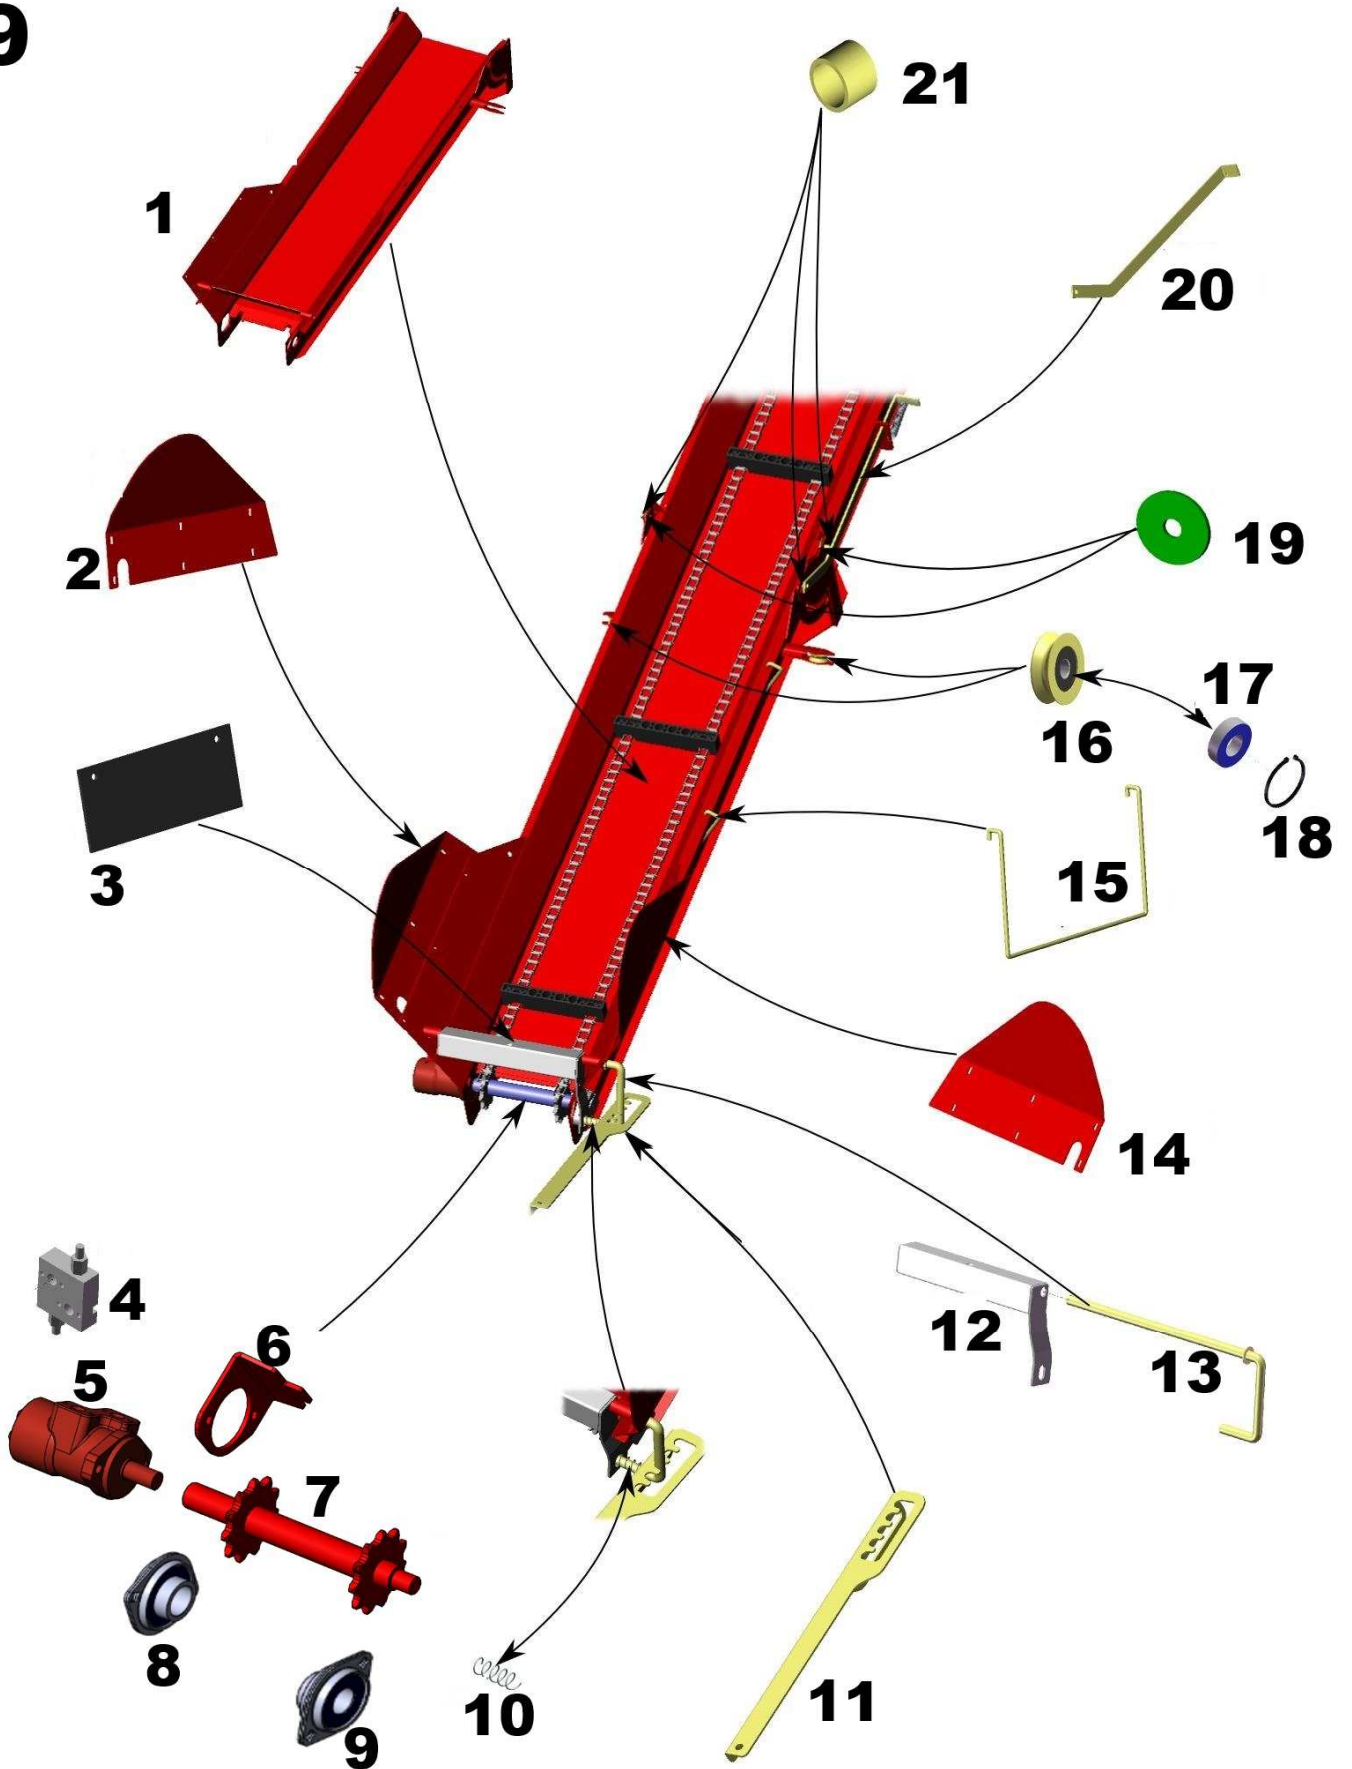

2

9

10

SUOMI

Kuva	Osa	Til. Nro	Nimi	Kpl	Huom.
1	1	31443	Halkaisuterän lukitustappi	1	
1	2	10855	Teränsäätö kahva	1	
1	3	10862	Teränsäätökahvan/ergovivun tuppi	2	
1	4	32425	Halkaisukourun verkko	1	
1	5	31853	Muovikahva	1	
1	6	32426	Teräsuoja	1	
1	7	32427	Ergo käyttövipu	1	
1	8	10608	Saranatappi	1	
1	9	10604	Lukko	1	
1	10	10615	Jatkopöydän jalka	1	
1	11	10583	Jatkopöytä	1	
1	12	31271	Höylä	1	
1	13	10592	Kölrulla	1	
1	14	31396	Jatkopöydän rulla	1	
1	15		Laakeri 6205 2RS	2	
1	16	10543	Syöttökuljettimen matto	1	
1	17	10986	HTS-Sylinteri	1	
1	18	11130	HTS-Vipu	1	
1	19	32428	Soviteholkki	1	
1	20	31444	Terän lukitustapin jousi	1	
1	21	10607	Jatkopöydän lukon jousi	1	
2	1	32429	Takasuoja	1	
2	2	31803	Sähkömoottori	1	
2	3	32242	Sakarakytkin, sähkömoottori	1	Sarjanumeroon =>1239
2	3	32487	Sakarakytkin, sähkömoottori	1	Sarjanumerosta 1240 =>
2	4	31801	Sakarakytkimen välikumi	1	Sarjanumeroon =>1239
2	4	32486	Sakarakytkimen välikumi	1	Sarjanumerosta 1240 =>
2	5	32430	Sakarakytkin, pumppu	1	Sarjanumeroon =>1239
2	5	32489	Sakarakytkin, pumppu	1	Sarjanumerosta 1240 =>
2	6	32431	Välilaippa	1	
2	7	32432	Pumppu	1	
2	8	32433	Kaksoiskäytön estolevy	1	
2	9	31805	Kojevastake	1	
2	10	32434	Kojevastakkeen alusta	1	
2	11	32435	Kanisterin kannatin	1	
2	12	32293	Kanisterin korkki	1	
3	1	32436	Kädensija	1	
3	2	32437	Käsilaukaisuvipu	1	
3	3	10735	Jousi	1	
3	4	11197	Vinssi	1	
3	5	32438	Tukirauta	1	
3	6	32439	Suojapelti	1	
3	7	32440	Suojapelti	1	
3	8	32171	Sylinteri	1	